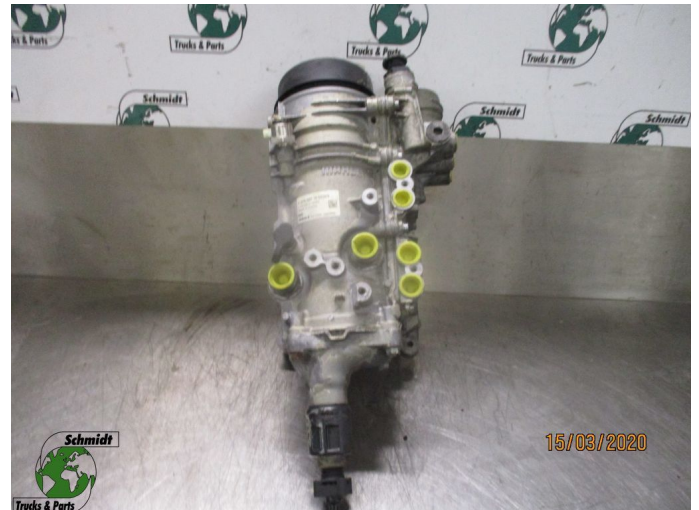

## Mercedes-Benz A 470 090 16 52 BRANDSTOF FILTER/POMP MERCEDES MP 4

Chassis	Pompe à carburant
Id	2879938
Kilométrage	0 km
Carburant	Autre
Etat général	Bon
Etat technique	Bon
Etat optique	Bon
Numéro de série	A 470 090 16 52

### Description

MERCEDES BENZ 1836 BRANDSTOF POMP  
PART : A 470 090 16 52  
WG: 639