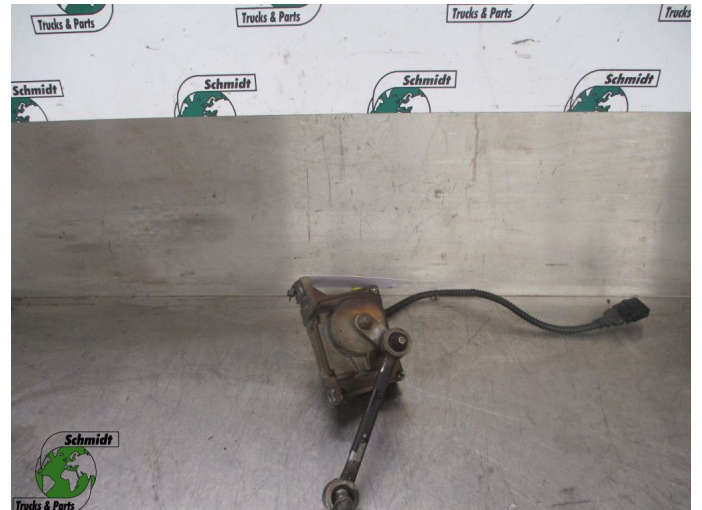

T.: [+31 24 378 00 44](tel:+31243780044)

E.: [info@schmidt-](mailto:info@schmidt-trucks.com)

trucks.com

De Ren 1

6562 JJ, Groesbeek

Nederland

Mercedes-Benz ANTOS A 470 150 06 94 EGR ACTUATOR EURO 6

Chassis	Partie de moteur
Id	2880826
Kilométrage	0 km
Carburant	Autre
Etat général	Bon
Etat technique	Bon
Etat optique	Bon
Numéro de série	A 470 150 06 94

Description

MERCEDES BENZ ANTOS EGR ACTUATOR
EURO 6

PART NR: A 470 150 06 94

WG: 511 / P11 / 639 / 759