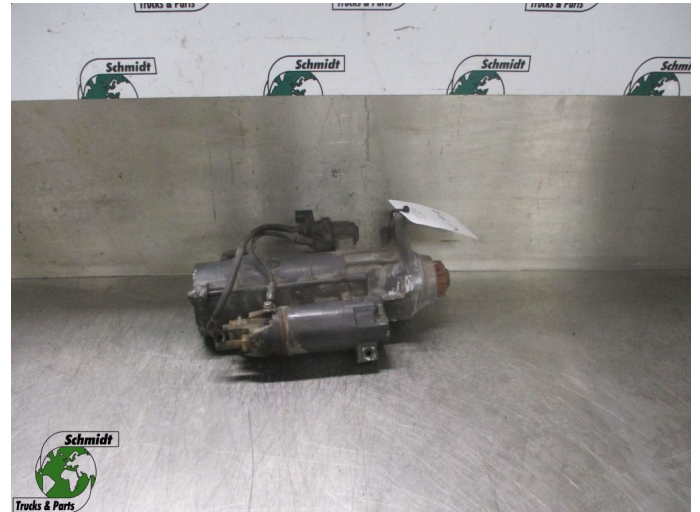

T.: [+31 24 378 00 44](tel:+31243780044)

E.: [info@schmidt-](mailto:info@schmidt-trucks.com)

trucks.com

De Ren 1

6562 JJ, Groesbeek

Nederland

Renault T 460 5010508443 START MOTOR EURO 6

Chassis	Démarreur
Id	2880832
Kilométrage	0 km
Carburant	Autre
Etat général	Bon
Etat technique	Bon
Etat optique	Bon
Numéro de série	5010508443

Description

RENAULT T 460 START MOTOR
EURO 6

PART NR: 5010508443

WG: 709