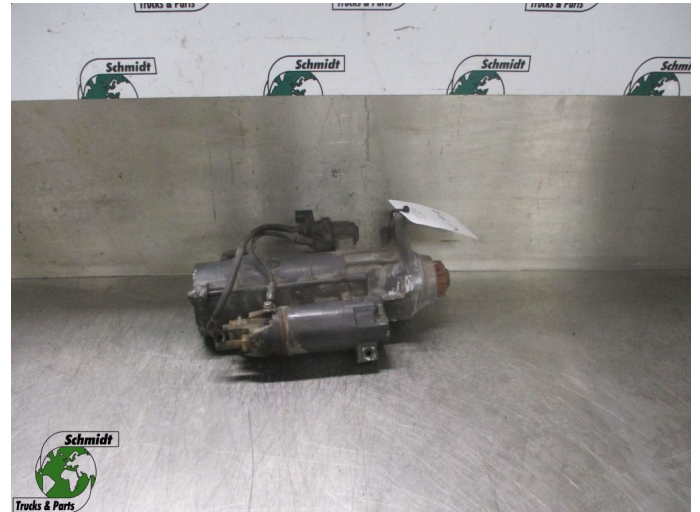

## Renault T 460 5010508443 START MOTOR EURO 6

|                 |            |
|-----------------|------------|
| Chassis         | Démarreur  |
| Id              | 2880832    |
| Kilométrage     | 0 km       |
| Carburant       | Autre      |
| Etat général    | Bon        |
| Etat technique  | Bon        |
| Etat optique    | Bon        |
| Numéro de série | 5010508443 |

### Description

RENAULT T 460 START MOTOR  
EURO 6

PART NR: 5010508443

WG: 709