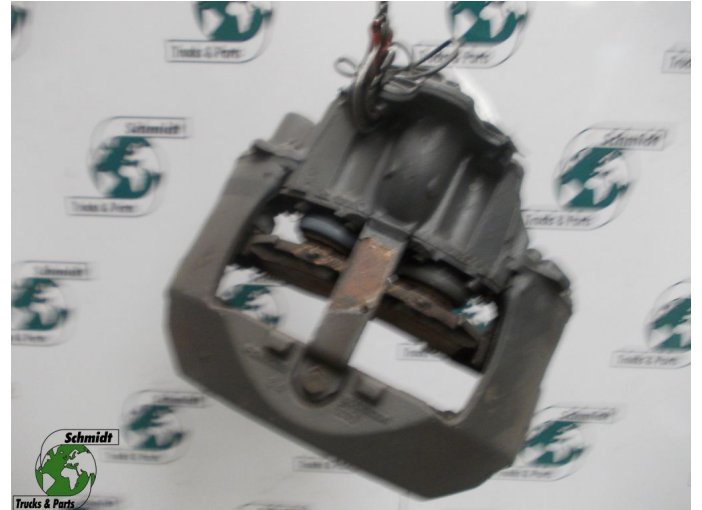

T.: [+31 24 378 00 44](tel:+31243780044)

E.: [info@schmidt-](mailto:info@schmidt-trucks.com)

trucks.com

De Ren 1

6562 JJ, Groesbeek

Nederland

Volvo FH 20527566 / 21487603 REMKLAUW RA EURO 6

| | |
|-----------------|--------------------|
| Chassis | Caliper |
| Id | 2880923 |
| Kilométrage | 0 km |
| Carburant | Autre |
| Etat général | Bon |
| Etat technique | Bon |
| Etat optique | Bon |
| Numéro de série | 20527566 /21487603 |

Description

VOLVO FH 460 REMKLAUW RA
EURO 6

PART NR: 20527566 //21487603

WG 701 LOC RK 027

WG: 625 RK-008 VAT: 01

WG: 717 RK-008 VAT: 01

WG: 592// 594 RK-011 VAT: 04

WG: 586// VAT: 06