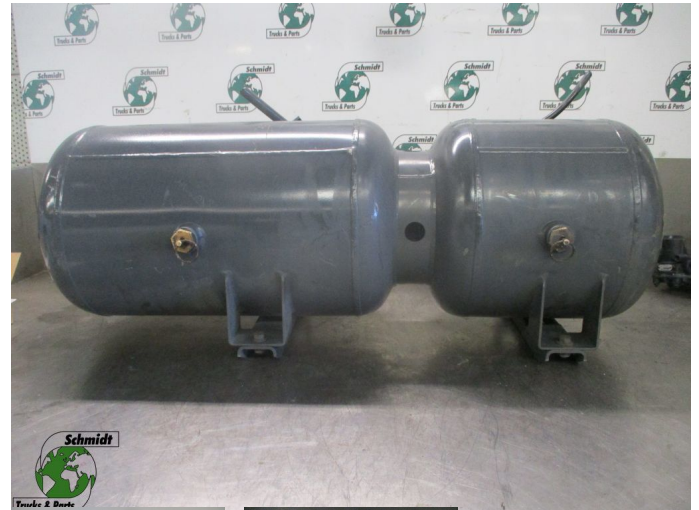

T.: [+31 24 378 00 44](tel:+31243780044)

E.: [info@schmidt-](mailto:info@schmidt-trucks.com)

trucks.com

De Ren 1

6562 JJ, Groesbeek

Nederland

DAF CF75 1788475 LUCHTKETEL 20 L EURO 5

Chassis	Chaudière à air
Id	2881183
Kilométrage	0 km
Carburant	Autre
Etat général	Bon
Etat technique	Bon
Etat optique	Bon
Numéro de série	1788475

Description

DAF CF 75 LUCHTKETEL 20L
EURO 5

PART NR: 1788475

WG: 704

DAF CF 75 EURO 5
LUCHTKETEL 20L
1788475
WG: 704

Linnemann Schmalzer
Typ: DAF 1788475
Typ: 112245
Serie: FD-LSD 124938 Ind.: c
Tmin/max: -50/100 °C
V: 20,0 L Ps: 12,5 bar
EN 286-2:1992
Baujahr: 2008