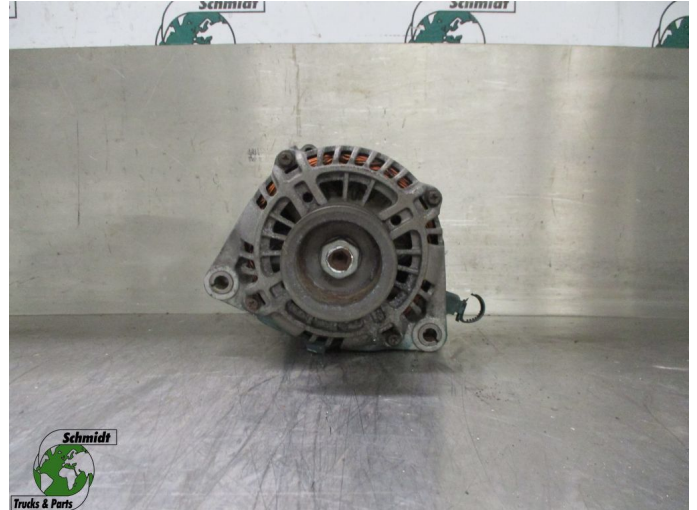

T.: [+31 24 378 00 44](tel:+31243780044)

E.: [info@schmidt-](mailto:info@schmidt-trucks.com)

trucks.com

De Ren 1

6562 JJ, Groesbeek

Nederland

Volvo 21289223 DYNAMO

Chassis	Dynamo
Id	2881290
Kilométrage	0 km
Carburant	Autre
Etat général	Bon
Etat technique	Bon
Etat optique	Bon
Numéro de série	21289223

Description

VOLVO FL DYNAMO

PART NR: 21289223

WG: 636