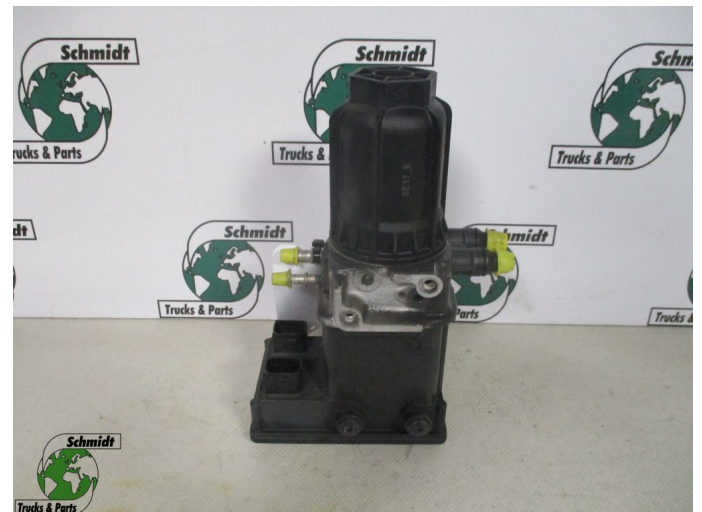

## Mercedes-Benz A 000 140 33 78 ADBLUE POMP MERCEDES BENZ ACTROS EURO 6

Chassis	Système de carburant
Id	2881735
Kilométrage	0 km
Carburant	Autre
Etat général	Bon
Etat technique	Bon
Etat optique	Bon
Numéro de série	A 000 140 33 78

### Description

MERCEDES BENZ ADBLUE POMP NIEUWE EN GEBRUIKTE  
OP VOORRAAD!!!

ACTROS ANTOS ATEGO EURO 6

PART NR: A 000 140 33 78

WG: 676// 525// 557// X7// 447// 478// 767// 755// 718// 768//

729// 650

NIEUWE: 3X OP VOORRAAD ZONDER WG