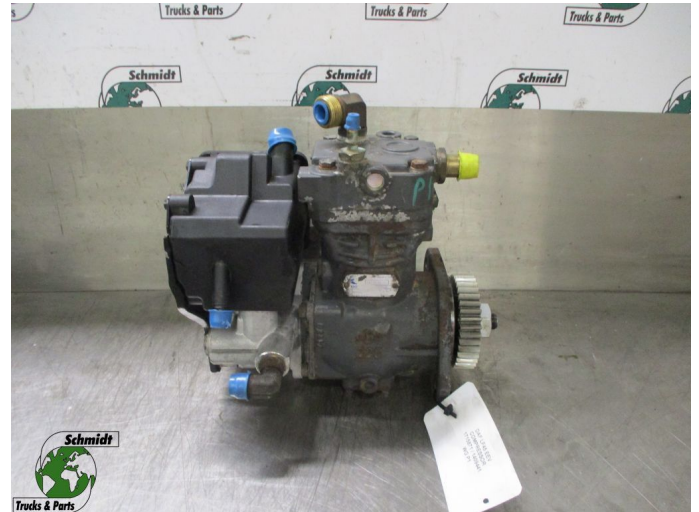

T.: [+31 24 378 00 44](tel:+31243780044)

E.: [info@schmidt-](mailto:info@schmidt-trucks.com)

trucks.com

De Ren 1

6562 JJ, Groesbeek

Nederland

DAF LF 1715871 COMPRESSOR EEV

Chassis	Compresseur
Id	2882120
Kilométrage	0 km
Carburant	Autre
Etat général	Bon
Etat technique	Bon
Etat optique	Bon
Numéro de série	1715871

Description

DAF LF COMPRESSOR
EEV

PART NR: 1715871

WG P1