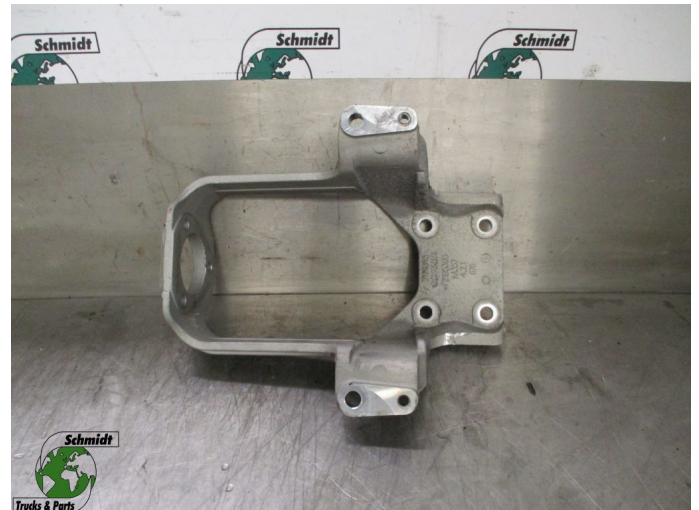

T.: [+31 24 378 00 44](tel:+31243780044)

E.: [info@schmidt-](mailto:info@schmidt-trucks.com)

trucks.com

De Ren 1

6562 JJ, Groesbeek

Nederland

Scania G450 2179685 BEUGEL SCHOKDEMPER CABINE EURO 6

Chassis	Partie de châssis
Id	2882215
Kilométrage	0 km
Carburant	Autre
Etat général	Bon
Etat technique	Bon
Etat optique	Bon
Numéro de série	2179685

Description

SCANIA G450 BEUGEL SCHOKDEMPER CABINE EURO 6

PART NR: 2179685

WG 706 VAT 02