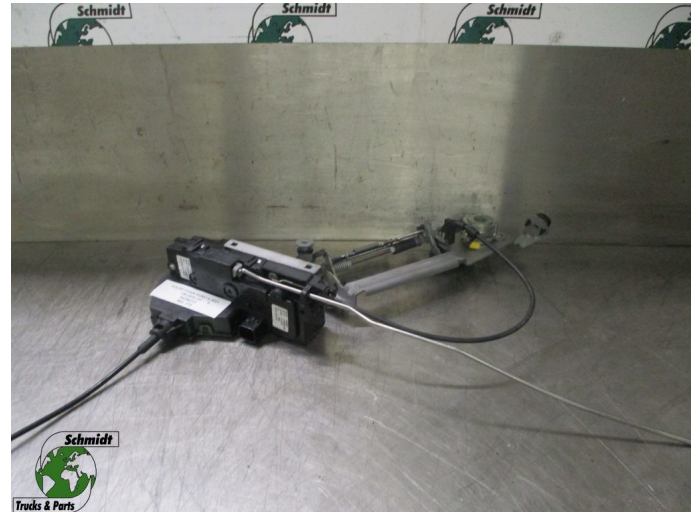

T.: [+31 24 378 00 44](tel:+31243780044)

E.: [info@schmidt-](mailto:info@schmidt-trucks.com)

trucks.com

De Ren 1

6562 JJ, Groesbeek

Nederland

Volvo FH500 84296211 DEURSLOT LINKS EURO 6

Chassis	Électricité
Id	2882220
Kilométrage	0 km
Carburant	Autre
Etat général	Bon
Etat technique	Bon
Etat optique	Bon
Numéro de série	84296211

Description

VOLVO FH500 DEURSLOT LINKS
EURO 6 2021

PART NR: 84296211

WG 775