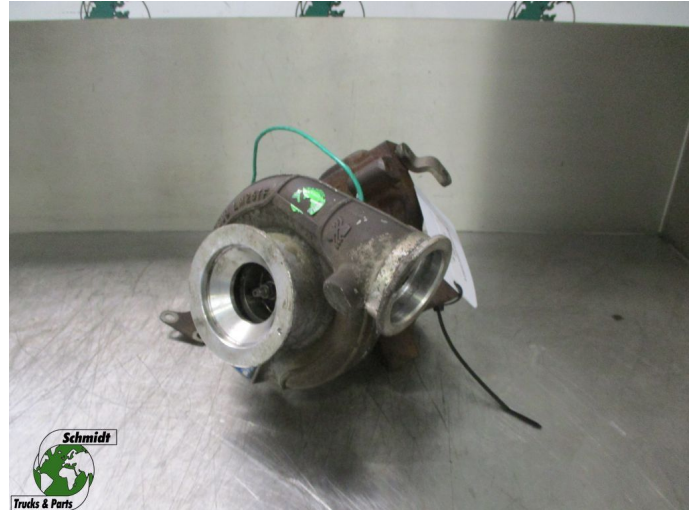

T.: [+31 24 378 00 44](tel:+31243780044)

E.: [info@schmidt-](mailto:info@schmidt-trucks.com)

trucks.com

De Ren 1

6562 JJ, Groesbeek

Nederland

Mercedes-Benz ATEGO A 934 090 11 80 TURBO EURO 6

Chassis	Turbo
Id	2882305
Kilométrage	0 km
Carburant	Autre
Etat général	Bon
Etat technique	Bon
Etat optique	Bon
Numéro de série	A 934 090 11 80

Description

MERCEDES ATEGO TURBO
EURO 6

PART NR: A 934 090 11 80

WG P4