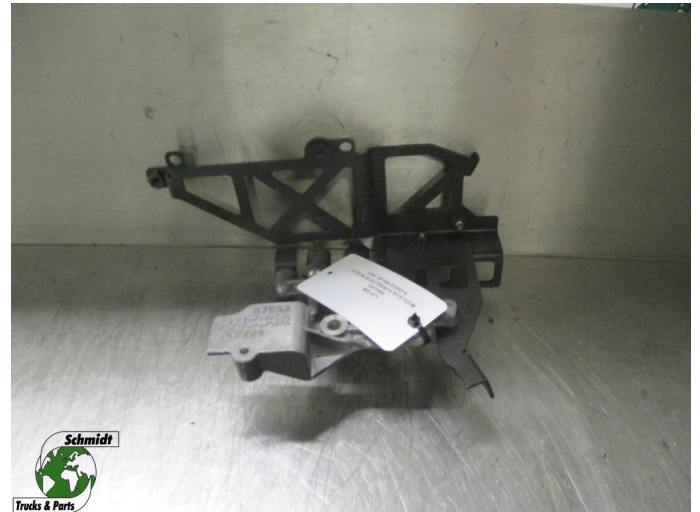

T.: [+31 24 378 00 44](tel:+31243780044)

E.: [info@schmidt-](mailto:info@schmidt-trucks.com)

trucks.com

De Ren 1

6562 JJ, Groesbeek

Nederland

DAF XF106 1917284 STEUN ELECTRISCH SYSTEEM EURO 6

Chassis	Partie de moteur
Id	2882466
Kilométrage	0 km
Carburant	Autre
Etat général	Bon
Etat technique	Bon
Etat optique	Bon
Numéro de série	1917284

Description

DAF XF106 STEUN ELECTRISCH SYSTEEM
EURO 6

PART NR: 1917284

WG 671