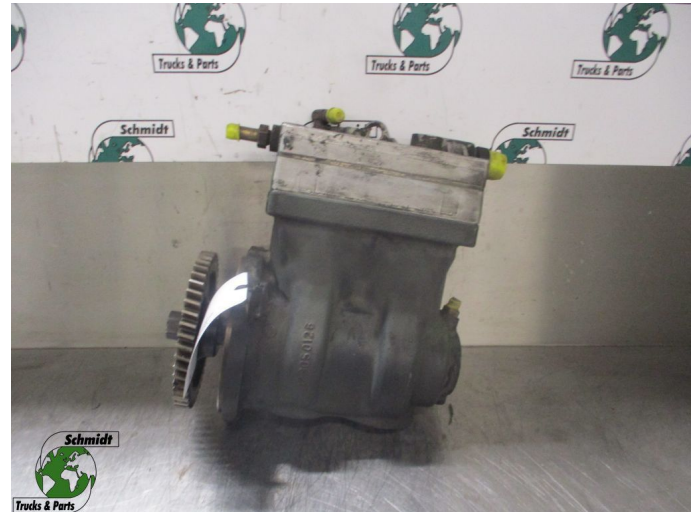

T.: [+31 24 378 00 44](tel:+31243780044)

E.: [info@schmidt-](mailto:info@schmidt-trucks.com)

trucks.com

De Ren 1

6562 JJ, Groesbeek

Nederland

Volvo FH 21172036 COMPRESSOR

Chassis	Compresseur
Id	2882578
Kilométrage	0 km
Carburant	Autre
Etat général	Bon
Etat technique	Bon
Etat optique	Bon
Numéro de série	21172036

Description

VOLVO FH COMPRESSOR

PART NR: 21172036

WG ONBEKEND / 791 / 599