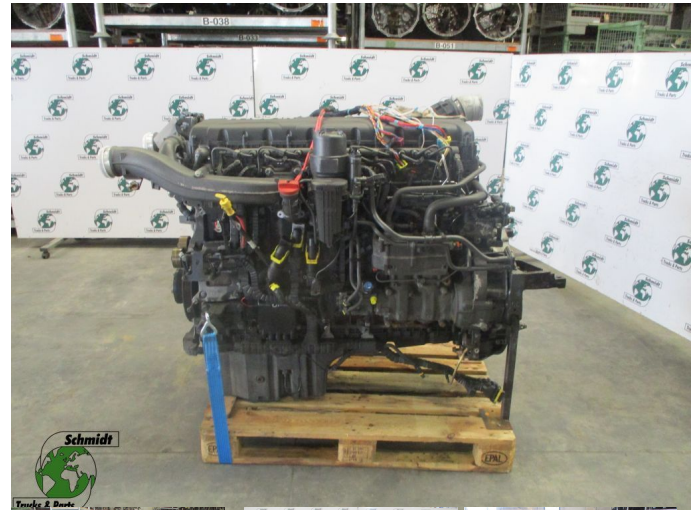

T.: [+31 24 378 00 44](tel:+31243780044)

E.: [info@schmidt-](mailto:info@schmidt-trucks.com)

trucks.com

De Ren 1

6562 JJ, Groesbeek

Nederland

DAF CF400 MX-11 291 H1 MOTOR EURO 6

Chassis	Moteur
Id	2882723
Kilométrage	0 km
Carburant	Autre
Numéro de série	MX-11 291 H1

Description

DAF CF400 MOTOR EURO 6

TYPE: MX-11 291 H1 400PK

WG 786 LOCATIE SHOWROOM

WIJ HEBBEN CA 100 NIEUWE MOTOR EN TRANSMISSIE OP VOORRAAR

OOK CA 500 GEBRUIKTE MOTOR EN TRANSMISSIE EURO 6 & 5 OP VOORRAAD