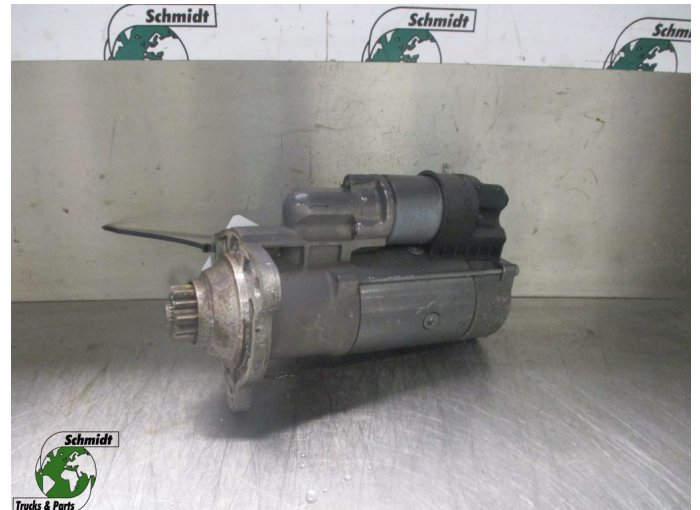

T.: [+31 24 378 00 44](tel:+31243780044)

E.: [info@schmidt-](mailto:info@schmidt-trucks.com)

trucks.com

De Ren 1

6562 JJ, Groesbeek

Nederland

Scania R410 2276131 / 2708317 STARTMOTOR EURO 6 MODEL 2020

Chassis	Démarrreur
Id	2882898
Kilométrage	0 km
Carburant	Autre
Etat général	Bon
Etat technique	Bon
Etat optique	Bon
Numéro de série	2276131

Description

SCANIA R410 STARTMOTOR
EURO 6 MODEL 2020

PART NR: 2793574

WG 785 / 679 / 884