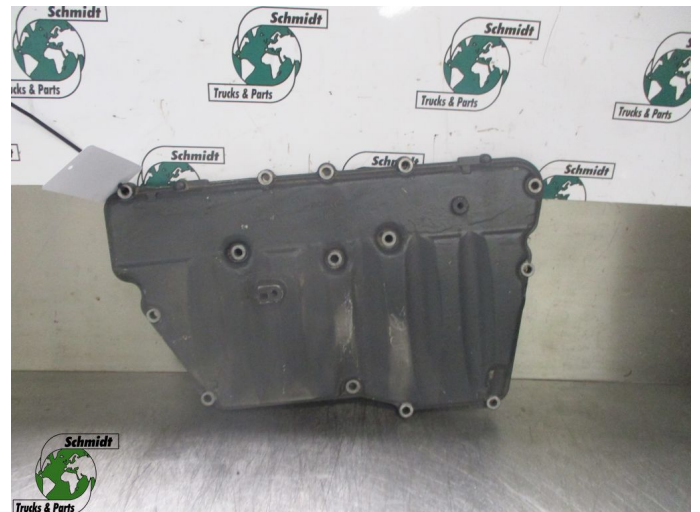

T.: [+31 24 378 00 44](tel:+31243780044)

E.: [info@schmidt-](mailto:info@schmidt-trucks.com)

trucks.com

De Ren 1

6562 JJ, Groesbeek

Nederland

Scania R410 1928127 CILINDERBLOKDEKSEL EURO 6 MODEL 2020

| | |
|-----------------|------------------|
| Chassis | Partie de moteur |
| Id | 2882935 |
| Kilométrage | 0 km |
| Carburant | Autre |
| Etat général | Bon |
| Etat technique | Bon |
| Etat optique | Bon |
| Numéro de série | 1928127 |

Description

SCANIA R410 CILINDERBLOKDEKSEL
EURO 6 MODEL 2020

PART NR: 1928127

WG 785