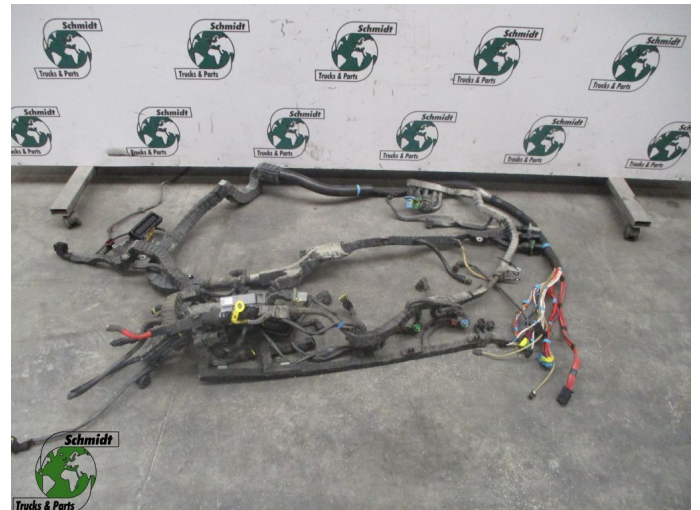

T.: [+31 24 378 00 44](tel:+31243780044)

E.: [info@schmidt-](mailto:info@schmidt-trucks.com)

trucks.com

De Ren 1

6562 JJ, Groesbeek

Nederland

DAF XF460 1905953 / 1926606 / 1905927 KABELBOOM MX13 EURO 6

Chassis	Faisceau de câblage
Id	2882938
Kilométrage	0 km
Carburant	Autre
Etat général	Bon
Etat technique	Bon
Etat optique	Bon
Numéro de série	KABELBOOM MX13.460 EURO 6

Description

DAF XF460 KABELBOOM MOTOR
EURO 6

PART NR: 1905953 / 1926606 / 1905927

WG GVO