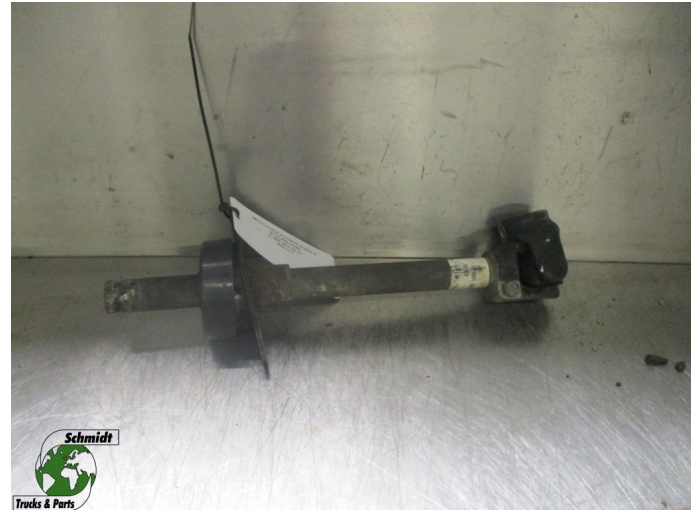

T.: [+31 24 378 00 44](tel:+31243780044)

E.: [info@schmidt-](mailto:info@schmidt-trucks.com)

trucks.com

De Ren 1

6562 JJ, Groesbeek

Nederland

Mercedes-Benz ACTROS A 960 462 78 01 STUURSTANG EURO 6

Chassis	Commande de direction
Id	2882994
Kilométrage	0 km
Carburant	Autre
Etat général	Bon
Etat technique	Bon
Etat optique	Bon
Numéro de série	A 960 462 78 01

Description

MERCEDES ACTROS STUURSTANG
EURO 6

PART NR: A 960 462 78 01

WG 777 / 632/ 577/ 862