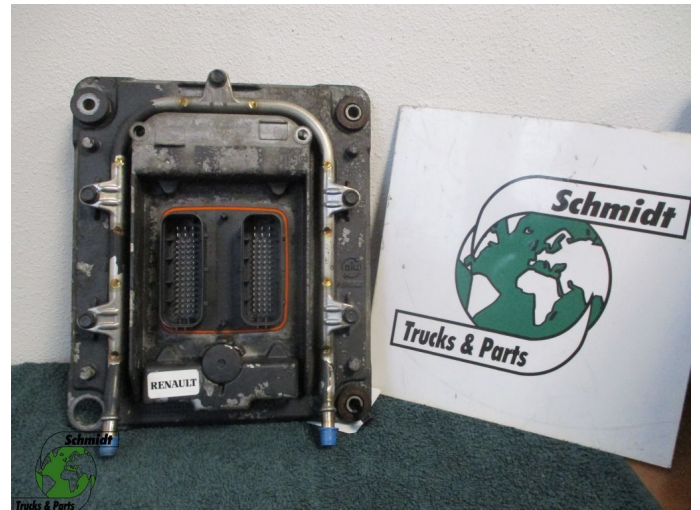

Description

Reaunalt T 460 model 2018

Part 7421900541/7485013483/7485020847

WG 734 / 708

RENAULT T 460
PART : 7421900541/7485013483/7485020847
MOTOR EDC
WG : 734