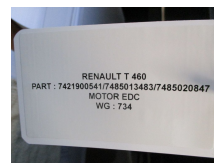

## Renault 7421900541/7485013483/7485020847 T 460 euro 6 EDC modulator

Chassis	Électricité
Id	2883078
Kilométrage	0 km
Carburant	Autre
Etat général	Bon
Etat technique	Bon
Etat optique	Bon
Numéro de série	7421900541/7485013483/7485020847

### Description

Reaunalt T 460 model 2018

Part 7421900541/7485013483/7485020847

WG 734 / 708

RENAULT T 460  
PART : 7421900541/7485013483/7485020847  
MOTOR EDC  
WG : 734