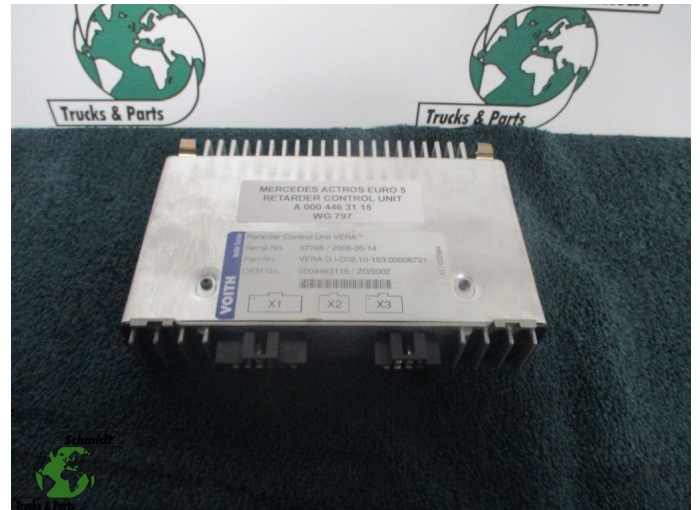

## Mercedes-Benz ACTROS A 000 446 31 15 RETARDER CONTROL UNIT

Chassis	Électricité
Id	2883312
Kilométrage	0 km
Carburant	Autre
Etat général	Bon
Etat technique	Bon
Etat optique	Bon
Numéro de série	A 000 446 31 15

### Description

MERCEDES ACTROS RETARDER CONTROL UNIT  
EURO 5

PART NR: A 000 446 31 15

WG 797