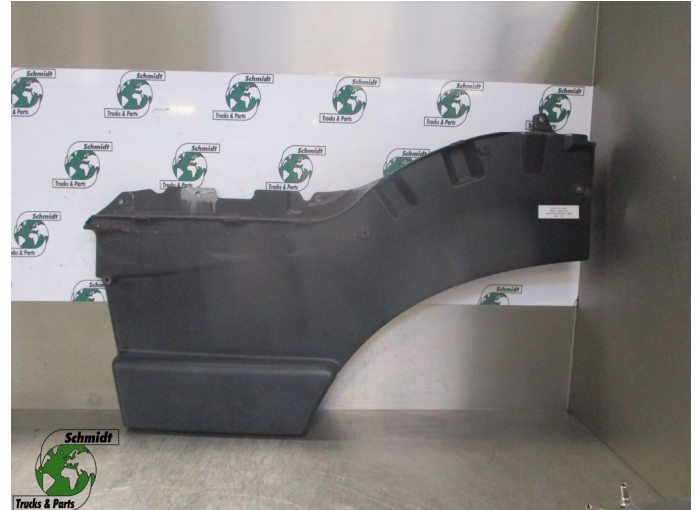

T.: [+31 24 378 00 44](tel:+31243780044)

E.: [info@schmidt-](mailto:info@schmidt-trucks.com)

trucks.com

De Ren 1

6562 JJ, Groesbeek

Nederland

Iveco HIWAY 504211612 DEURVERLENGER LINKS EURO 6

Chassis	Partie cabine
Id	2883614
Kilométrage	0 km
Carburant	Autre
Etat général	Bon
Etat technique	Bon
Etat optique	Bon
Numéro de série	504211612

Description

IVECO HIWAY DEURVERLENGER LINKS
EURO 6

PART NR: 504211612

WG 737