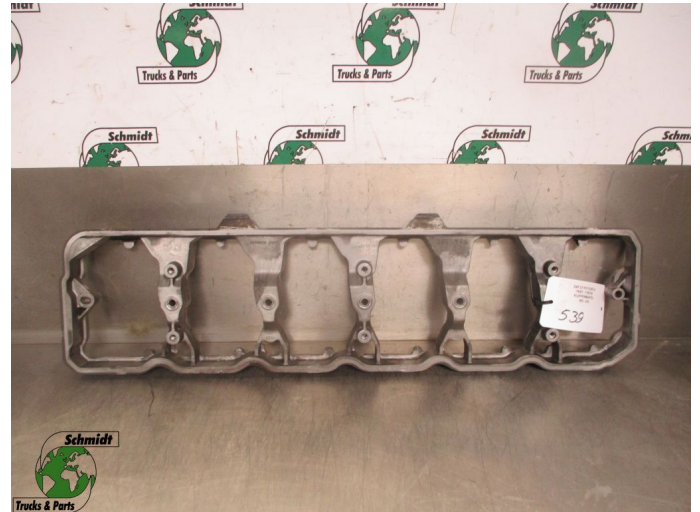

## DAF 1706192 KLEPPENMANTEL PX 7 EURO 6

|                        |                  |
|------------------------|------------------|
| <b>Chassis</b>         | Partie de moteur |
| <b>Id</b>              | 2883959          |
| <b>Kilométrage</b>     | 0 km             |
| <b>Carburant</b>       | Autre            |
| <b>Etat général</b>    | Bon              |
| <b>Etat technique</b>  | Bon              |
| <b>Etat optique</b>    | Bon              |
| <b>Numéro de série</b> | 1706192          |

### Description

KLEPPEN MANTEL DAF PX 7 EURO 6  
PART 1706192  
WG 539 / WG RM498