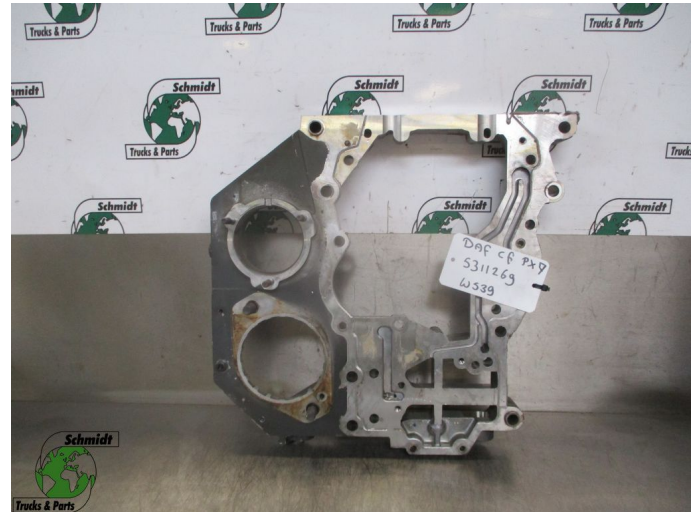

T.: [+31 24 378 00 44](tel:+31243780044)

E.: [info@schmidt-](mailto:info@schmidt-trucks.com)

trucks.com

De Ren 1

6562 JJ, Groesbeek

Nederland

DAF 1710982 DISTRIBUTIEKAST VLEGWIEL PX 7 EURO 6

Chassis	Partie de moteur
Id	2883976
Kilométrage	0 km
Carburant	Autre
Etat général	Bon
Etat technique	Bon
Etat optique	Bon
Numéro de série	1710982

Description

DAF CF PX7 EURO 6
PART 1710982
WG 539