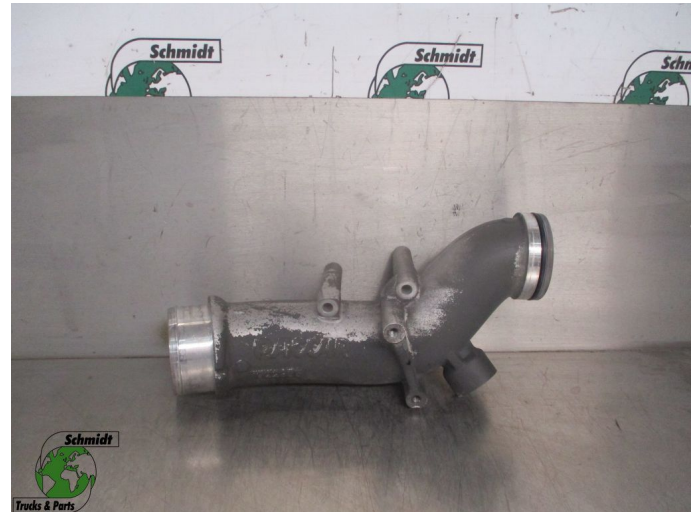

## DAF 1922835 INTERCOOLER BUIS MX 11 EURO

Chassis	Partie de moteur
Id	2884193
Kilométrage	0 km
Carburant	Autre
Etat général	Bon
Etat technique	Bon
Etat optique	Bon
Numéro de série	1922835

### Description

DAF MX 11 EURO 6

PART 1922835

WG 673//551// 911// P30