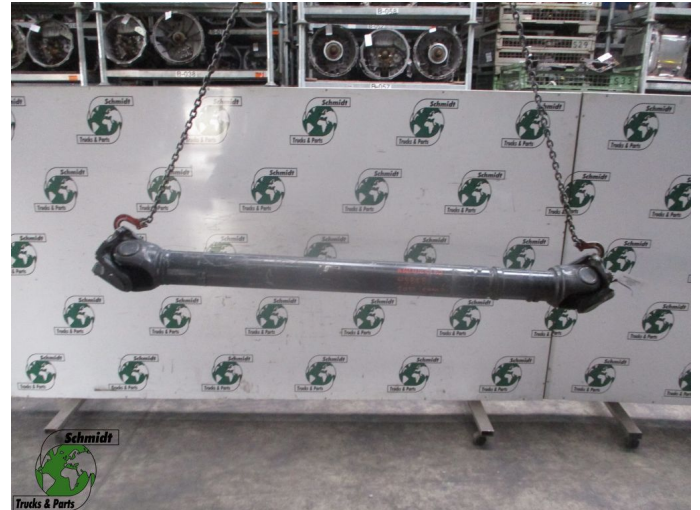

| | |
|-----------------|-----------------------|
| Chassis | Essieu d'entraînement |
| Id | 2884294 |
| Kilométrage | 0 km |
| Carburant | Autre |
| Etat général | Bon |
| Etat technique | Bon |
| Etat optique | Bon |
| Numéro de série | A 661 410 51 02 |