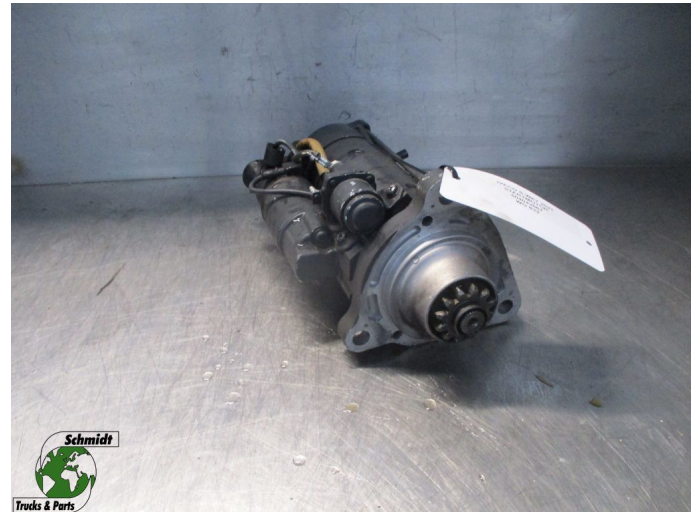

## Iveco S-WAY 504042667 STARTMOTOR EURO 6 MODEL 2021

Chassis	Démarreur
Id	2884770
Kilométrage	0 km
Carburant	Autre
Etat général	Bon
Etat technique	Bon
Etat optique	Bon
Numéro de série	504042667

### Description

IVECO S-WAY STARTMOTOR  
EURO 6 MODEL 2021

PART NR: 504042667

WG 832