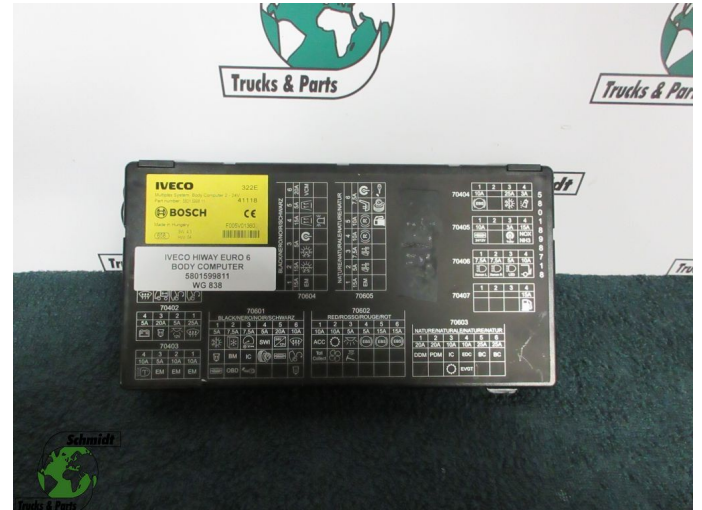

## Iveco HIWAY 5801599811 BODY COMPUTER EURO 6

Chassis	Électricité
Id	2885266
Kilométrage	0 km
Carburant	Autre
Etat général	Bon
Etat technique	Bon
Etat optique	Bon
Numéro de série	5801599811

### Description

IVECO HIWAY BODY COMPUTER EURO 6

PART NR: 5801599811

WG 838