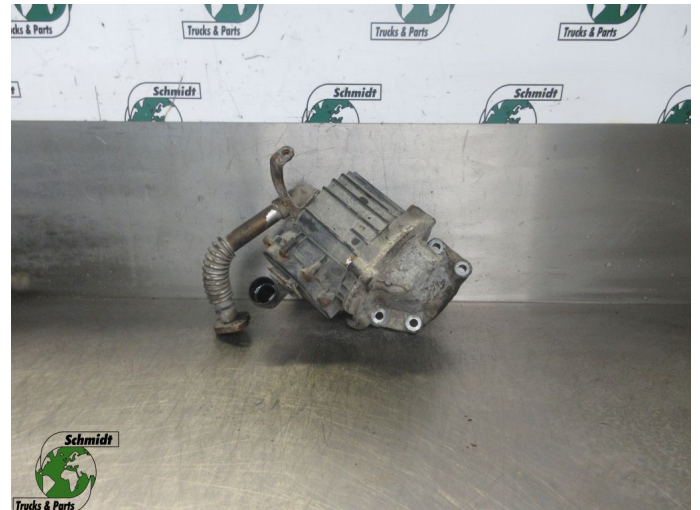

## Mercedes-Benz A 471 010 37 62 // 48 62 // 50 62 OLIEAFSCHEIDER MP 4 EURO 6

<b>Chassis</b>	Partie de moteur
<b>Id</b>	2885821
<b>Kilométrage</b>	0 km
<b>Carburant</b>	Autre
<b>Etat général</b>	Bon
<b>Etat technique</b>	Bon
<b>Etat optique</b>	Bon
<b>Numéro de série</b>	A 471 010 37 62 // 48 62 // 50 6

### Description

MERCEDES BENZ 1845 MP 4  
PART A 471 010 37 62 // 48 62 // 50 62  
WG RM 83