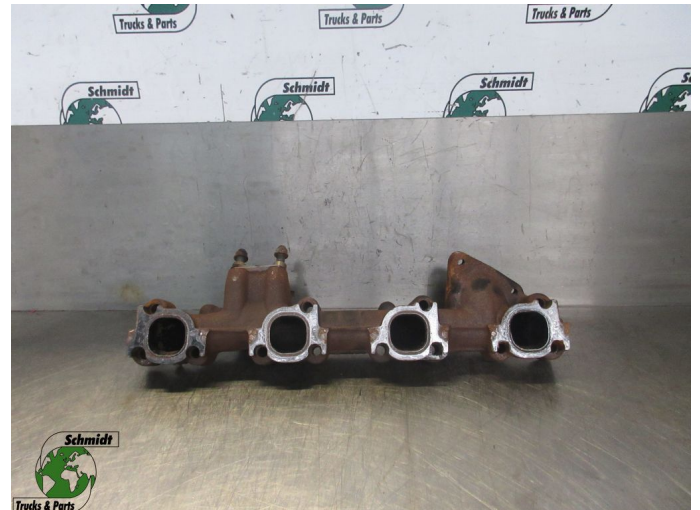

T.: [+31 24 378 00 44](tel:+31243780044)

E.: [info@schmidt-](mailto:info@schmidt-trucks.com)

trucks.com

De Ren 1

6562 JJ, Groesbeek

Nederland

Renault 23652695 UITLAATSPRUITSTEUK RENAULT D 210 EURO 6

Chassis	Collecteur d'échappement
Id	2886010
Kilométrage	0 km
Carburant	Autre
Etat général	Bon
Etat technique	Bon
Etat optique	Bon
Numéro de série	23652695

Description

RENAULT D 210 EURO 6
PART 23652695
WG 853