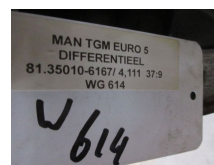

T.: [+31 24 378 00 44](tel:+31243780044)

E.: [info@schmidt-](mailto:info@schmidt-trucks.com)

trucks.com

De Ren 1

6562 JJ, Groesbeek

Nederland

MAN TGM 81.35010-6167 DIFFERENTIEEL 37:9 RATIO 4,111 EURO 5

Chassis	Différentiel
Id	2887280
Kilométrage	0 km
Carburant	Autre
Etat général	Bon
Etat technique	Bon
Etat optique	Bon
Numéro de série	81.35010-6167

Description

MAN TGM DIFFERENTIEEL
EURO 5

PART NR: 81.35010-6167 DIFFERENTIEEL 37:9 RATIO 4,111

WG 614 LOC CK 003

MAN TGM EURO 5
DIFFERENTIEEL
81.35010-6167/4,111 37:9
WG 614

W614