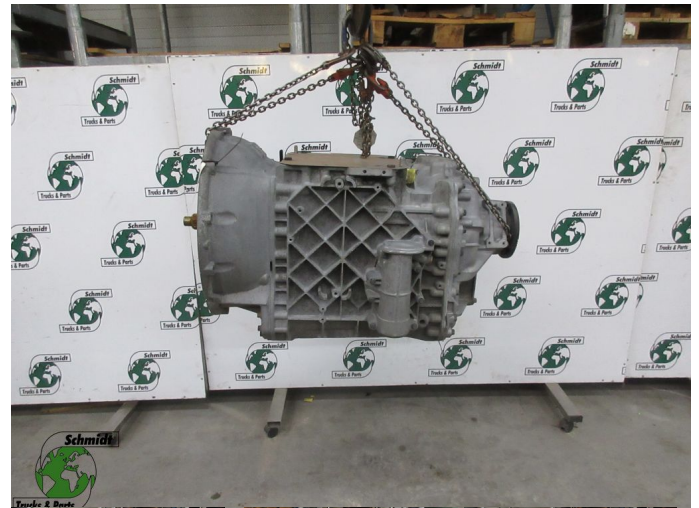

Description

RENAULT T-SERIE TRANSMISSIE

EURO 6

PART NR: 7403190713 AT2612E 3190713

WG 708 LOC B 020

WG 709 LOC B 043

WG 734 LOC: B 040

WIJ HEBBEN CA 100 NIEUWE MOTOR EN TRANSMISSIE OP VOORRAAD

OOK CA 500 GEBRUIKTE MOTOR EN TRANSMISSIE EURO 6 & 5 OP VOORRAAD