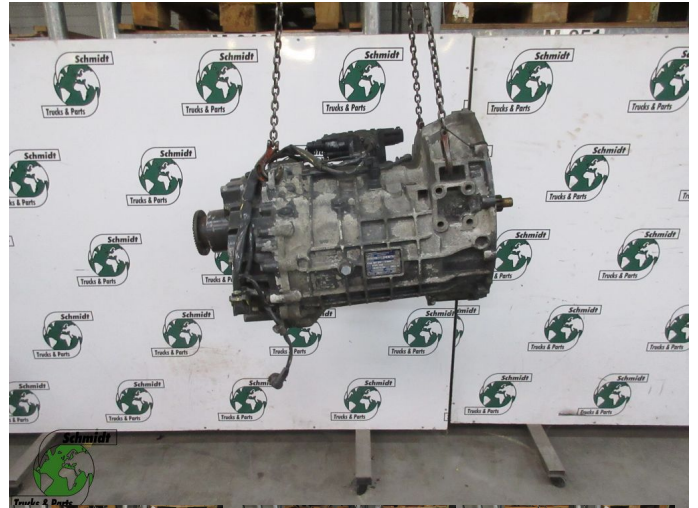

# DAF LF45 1702295 TRANSMISSIE 6 AS 800 TO ECOLITE EURO 5

Chassis	Boîte de vitesse
Id	2887446
Kilométrage	0 km
Carburant	Autre
Etat général	Bon
Etat technique	Bon
Etat optique	Bon
Numéro de série	1702295

## Description

DAF LF45 TRANSMISSIE  
EURO 5

PART NR: 1702295 TYPE: 6 AS 800 TO ECOLITE

WG 389 LOC: B-013

ZF FRIEDRICHSHAFEN AG  
MADE IN GERMANY  
TYPE: 6AS  
S/N: 0166  
A.T.P.D. 462  
TOTAL: 6.58-0.78  
IPV  
10.7

DAF LF45, 160 PK  
XLR45FFOL33778  
2008  
NO : 389