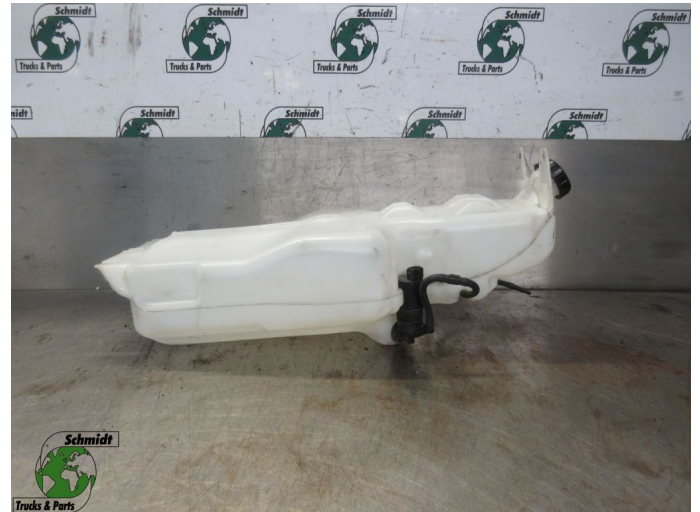

## DAF 1709049 RUITERSPROEIERTANK DAF LF 290 EURO 6

<b>Chassis</b>	Partie cabine
<b>Id</b>	2887773
<b>Kilométrage</b>	0 km
<b>Carburant</b>	Autre
<b>Etat général</b>	Bon
<b>Etat technique</b>	Bon
<b>Etat optique</b>	Bon
<b>Numéro de série</b>	1709049

### Description

DAF LF 290 EURO 6

PART 1709049

WG 897