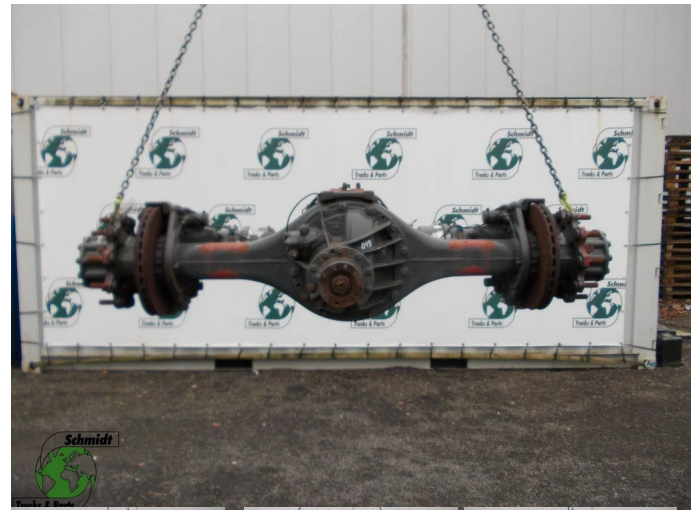

T.: [+31 24 378 00 44](tel:+31243780044)

E.: [info@schmidt-](mailto:info@schmidt-trucks.com)

trucks.com

De Ren 1

6562 JJ, Groesbeek

Nederland

DAF 1806354/1795506/TYPE 1132/5,13 RATIO DAF CF 250 EURO 6

Chassis	Essieu arrière
Id	2888258
Kilométrage	0 km
Carburant	Autre
Etat général	Bon
Etat technique	Bon
Etat optique	Bon
Numéro de série	1806354/1795506/TYPE 1132/5,13

Description

DAF CF 250 EURO 6 KM 126.000
PART 1806354/1795506/TYPE 1132/5,13
WG 849 LOC DELTA 1

TYPE
RDERNR
EDUKTIE
SERIENR

DAF CF EURO 6
ACHTERAS TYPE 1132
PART LICHAAM 1795506
DIFERENTIEEL 1806354
RATIO 5,13
WG 849