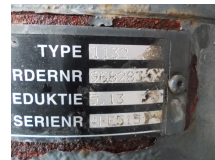

T.: [+31 24 378 00 44](tel:+31243780044)

E.: [info@schmidt-](mailto:info@schmidt-trucks.com)

trucks.com

De Ren 1

6562 JJ, Groesbeek

Nederland

DAF 1806354/1795506/TYPE 1132/5,13 RATIO DAF CF 250 EURO 6

Chassis	Essieu arrière
Id	2888258
Kilométrage	0 km
Carburant	Autre
Etat général	Bon
Etat technique	Bon
Etat optique	Bon
Numéro de série	1806354/1795506/TYPE 1132/5,13

Description

DAF CF 250 EURO 6 KM 126.000
PART 1806354/1795506/TYPE 1132/5,13
WG 849 LOC DELTA 1

TYPE
RDERNR
EDUKTIE
SERIENR

DAF CF EURO 6
ACHTERAS TYPE 1132
PART LICHAAM 1795506
DIFERENTIEEL 1806354
RATIO 5,13
WG 849