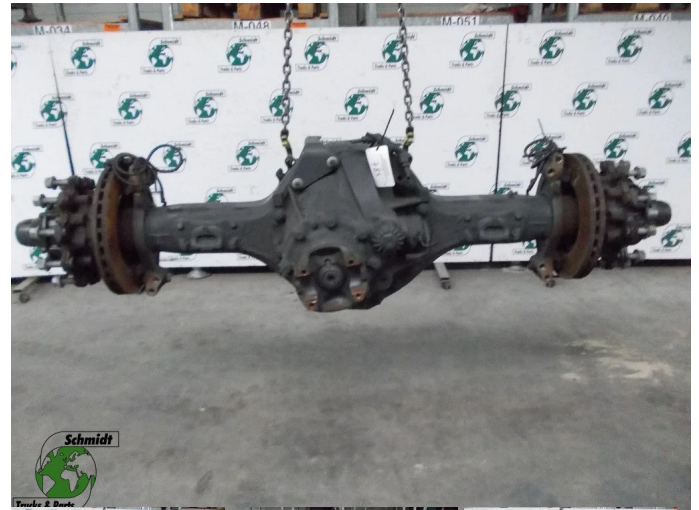

Description

SCANIA S 410 EURO 6 MODEL 2020

ASLICHAAM 2198184

KLOK NR. 2547843//574627//RATIO 3,35:1 R 753

STEEK AS 1796906 LA SPER!!! 1796908 RA NON SPER

WIELNAAF 2603319//2290525

WG 785 LOC GPL 098