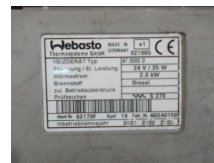

Description

MERCEDES BENZ STANDKACHEL

PARTNR.: A 004 830 58 61

WG: 1X ONBEKEND

MERCEDES
STANDKACHEL
A 004 830 58 61