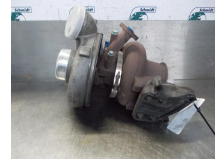

T.: [+31 24 378 00 44](tel:+31243780044)

E.: [info@schmidt-](mailto:info@schmidt-trucks.com)

trucks.com

De Ren 1

6562 JJ, Groesbeek

Nederland

MAN 18.560 TGX 51.09101-7035/7036/51.09101-7228 TURBO EURO 6

Chassis	Turbo
Id	2888757
Kilométrage	0 km
Carburant	Autre
Etat général	Bon
Etat technique	Bon
Etat optique	Bon
Numéro de série	51.09101-7035/7036/51.09101-7228

Description

MAN 18.560 TGX TURBO
EURO 6

PARTNR.: 51.09101-7035/7036/51.09101-7228
WG: 902

MAN 18.560 TGX EURO 6
TURBO
51.09101-7035/7036/51.09101-7228
WG: 902