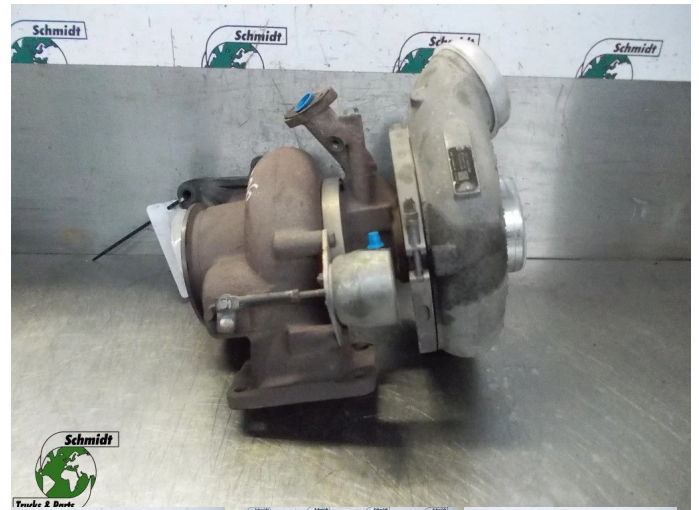

T.: [+31 24 378 00 44](tel:+31243780044)

E.: [info@schmidt-](mailto:info@schmidt-trucks.com)

trucks.com

De Ren 1

6562 JJ, Groesbeek

Nederland

MAN 18.560 TGX 51.09101-7035/7036/51.09101-7228 TURBO EURO 6

Chassis	Turbo
Id	2888757
Kilométrage	0 km
Carburant	Autre
Etat général	Bon
Etat technique	Bon
Etat optique	Bon
Numéro de série	51.09101-7035/7036/51.09101-7228

Description

MAN 18.560 TGX TURBO
EURO 6

PARTNR.: 51.09101-7035/7036/51.09101-7228
WG: 902

MAN 18.560 TGX EURO 6
TURBO
51.09101-7035/7036/51.09101-7228
WG: 902