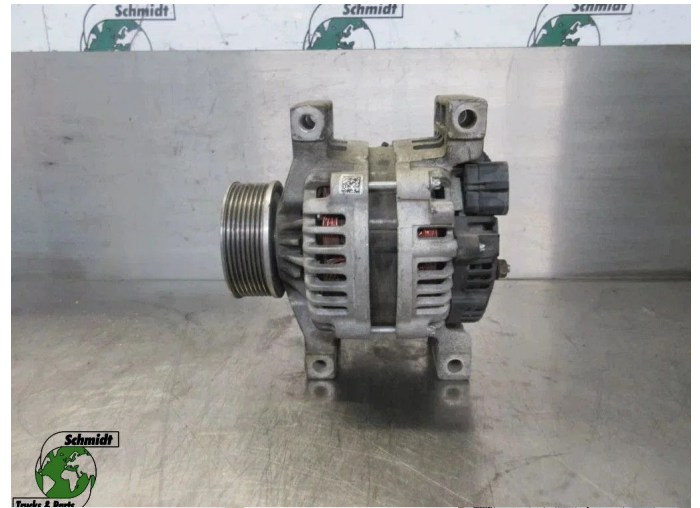

## Mercedes-Benz A 934 200 00 22 // A 934 205 02 06 // DYNAMO BENZ 1221 EURO 6

Chassis	Dynamo
Id	2894408
Kilométrage	0 km
Carburant	Autre
Etat général	Bon
Etat technique	Bon
Etat optique	Bon
Numéro de série	A 934 200 00 22 // A 934 205 02

### Description

MERCEDES BENZ 1221 EURO 6  
PART A 934 200 00 22 // A 934 205 02 06  
WG 984

Schmidt  
Trucks & Parts