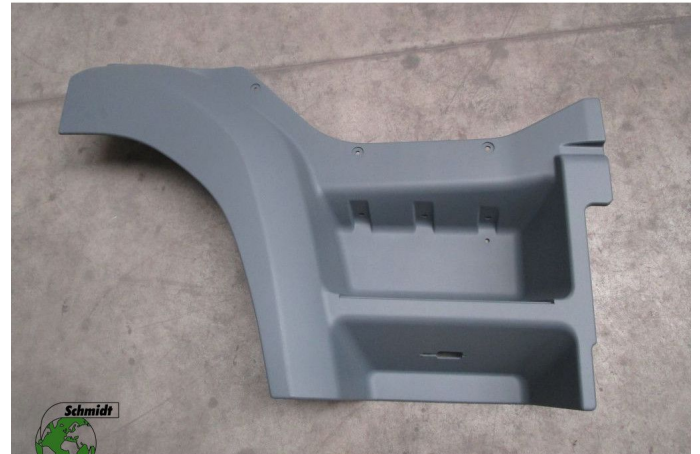

T.: [+31 24 378 00 44](tel:+31243780044)

E.: [info@schmidt-](mailto:info@schmidt-trucks.com)

trucks.com

De Ren 1

6562 JJ, Groesbeek

Nederland

DAF DAF CF 75 / 85 1656918 Instap (Rechts) Nieuw !!

Opbouw	Cabinedeel
Id	2871216
Tellerstand	0 km
Brandstof	Overig
Algemene staat	Zeer goed
Technische staat	Zeer goed
Optische staat	Zeer goed
Serienummer	1656918

Beschrijving

Nieuw !!

DAF CF 75 / 85 Instap (Rechts)

DAF Onderdeelnummer: 1656918