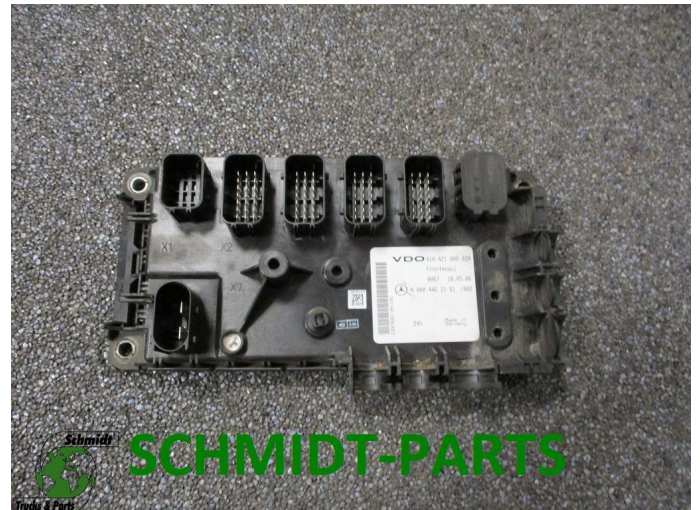

T.: [+31 24 378 00 44](tel:+31243780044)

E.: [info@schmidt-](mailto:info@schmidt-trucks.com)

trucks.com

De Ren 1

6562 JJ, Groesbeek

Nederland

Mercedes-Benz A 000 446 21 61 FRONDMODULEN 1844 EURO 5 MP 3 MODEL

Opbouw	Elektra
Id	2872035
Tellerstand	0 km
Brandstof	Diesel
Algemene staat	Goed
Technische staat	Goed
Optische staat	Goed
Serienummer	A0004462161

Beschrijving

Mercedes-Benz ACTROS FRONDMODULE
PART A 000 446 21 61
WG 407