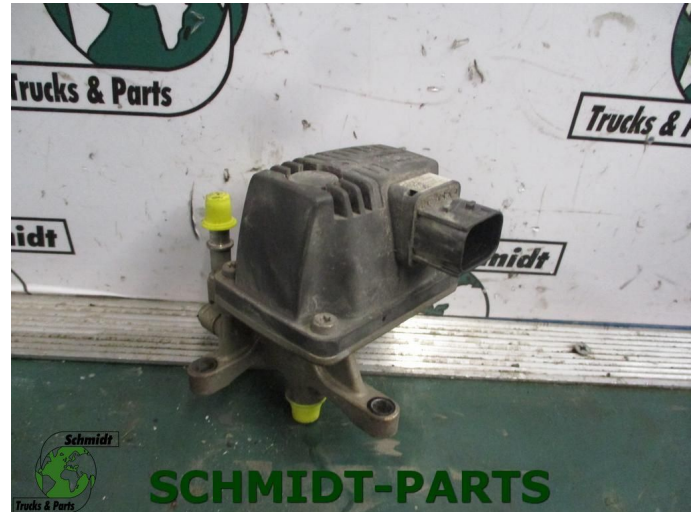

T.: [+31 24 378 00 44](tel:+31243780044)

E.: [info@schmidt-](mailto:info@schmidt-trucks.com)

trucks.com

De Ren 1

6562 JJ, Groesbeek

Nederland

Mercedes-Benz A 000 140 33 39 Adblue Injector

Opbouw	Uitlaatsysteem
Bouwjaar	2014
Id	2875081
Tellerstand	0 km
Brandstof	Overig
Algemene staat	Zeer goed
Technische staat	Zeer goed
Optische staat	Zeer goed
Serienummer	A000140339

Beschrijving

Mercedes-Benz Adblue Injector

Model: 2012 t/m 2016

Mercedes-Benz Onderdeel Nummer: A 000 140 33 39

WG:557