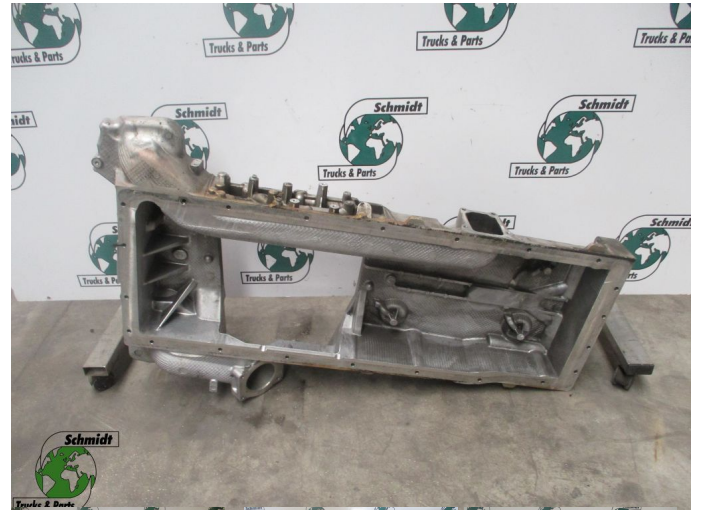

Beschrijving

Caterpan deel D 2676 LF euro 6

Part 51.05841-3019

Vat 3 WG 67 //688//640// 726

640

MAN D2086LF68
PART: 51.05841-3019
CRANKCASE
RM: 67

67