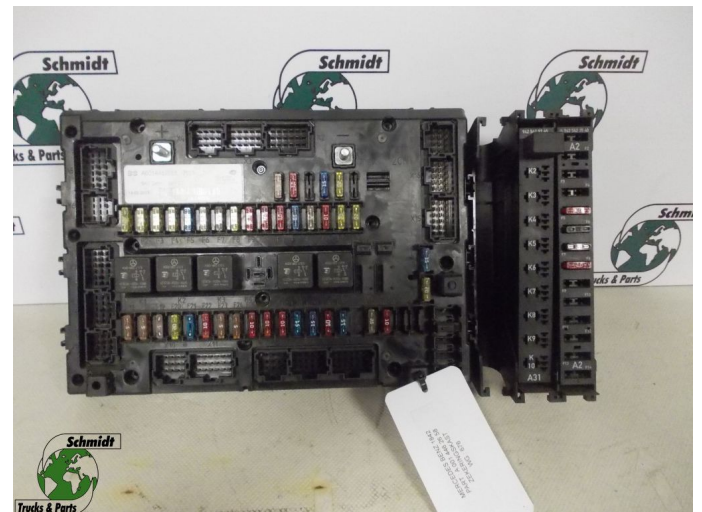

## Mercedes-Benz A 001 446 26 58 ZEKERINGS KAS MERCEDES EBNZ 1845 MP 4 EURO 6

Opbouw	Elektra
Id	2878630
Tellerstand	0 km
Brandstof	Overig
Algemene staat	Goed
Technische staat	Goed
Optische staat	Goed
Serienummer	A 001 446 26 58

### Beschrijving

Mercedes Benz 1842 MP 4 Euro 6

Part A 001 446 26 58

WG 676 // 707 //