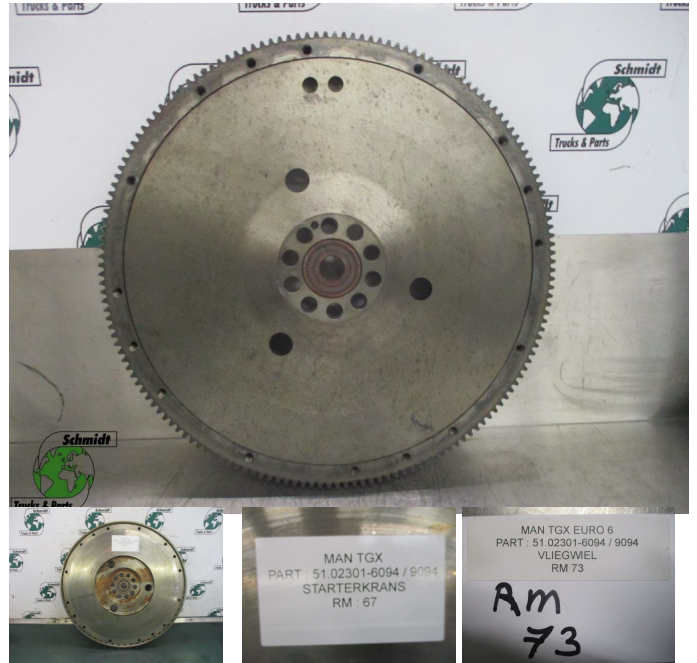

## MAN 51.02301-6094/9094 Starterkrans TGX euro 6

Opbouw	Motordeel
Id	2878788
Tellerstand	0 km
Brandstof	Overig
Algemene staat	Goed
Technische staat	Goed
Optische staat	Goed
Serienummer	51.02301-6094/9094

### Beschrijving

MAN TGX Euro 6  
Part 51.02301-6094/9094  
RM 67 //73 / 825

MAN TGX  
PART: 51.02301-6094 / 9094  
STARTERKRANS  
RM: 67

MAN TGX EURO 6  
PART: 51.02301-6094 / 9094  
VLIEGWIEL  
RM: 73

Am  
73