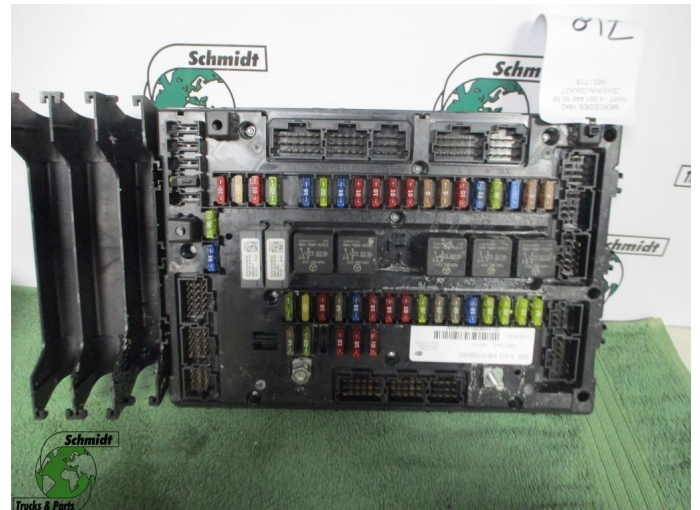

## Mercedes-Benz A 001 446 50 58 ZEKERINGKAST MERCEDES BENZ 1842 MP 4

Opbouw	Zekeringkast
Id	2879141
Tellerstand	0 km
Brandstof	Overig
Algemene staat	Goed
Technische staat	Goed
Optische staat	Goed
Serienummer	A 001 446 50 58

### Beschrijving

MERCEDES-BENZ ZEKERINGKAST

PART NR: A 001 446 50 58

WG 718