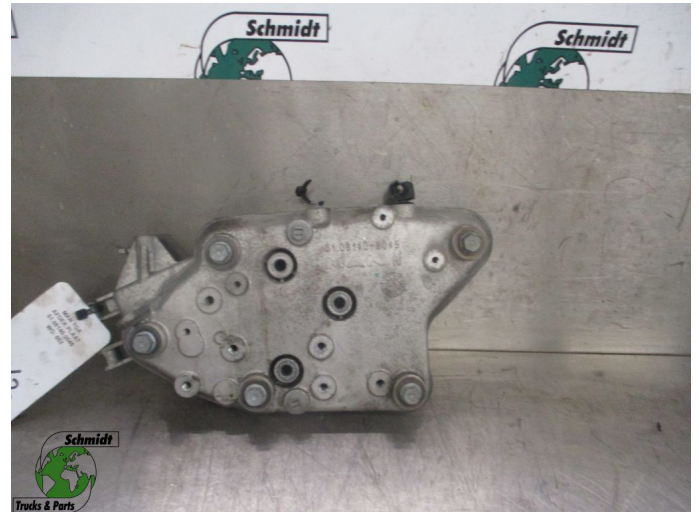

## MAN TGX 51.08140-3045 AFDEK PLAAT EURO 6

Opbouw	Motordeel
Id	2880381
Tellerstand	0 km
Brandstof	Overig
Algemene staat	Goed
Technische staat	Goed
Optische staat	Goed
Serienummer	51.08140-3045

### Beschrijving

MAN TGX AFDEK PLAAT  
EURO 6

PART NR: 51.08140-3045  
WG: 662