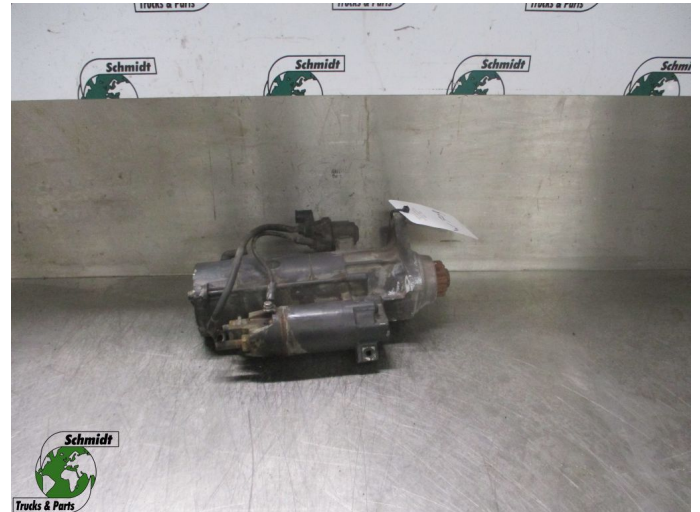

T.: [+31 24 378 00 44](tel:+31243780044)

E.: [info@schmidt-](mailto:info@schmidt-trucks.com)

trucks.com

De Ren 1

6562 JJ, Groesbeek

Nederland

Renault T 460 5010508443 START MOTOR EURO 6

Opbouw	Startmotor
Id	2880832
Tellerstand	0 km
Brandstof	Overig
Algemene staat	Goed
Technische staat	Goed
Optische staat	Goed
Serienummer	5010508443

Beschrijving

RENAULT T 460 START MOTOR
EURO 6

PART NR: 5010508443

WG: 709