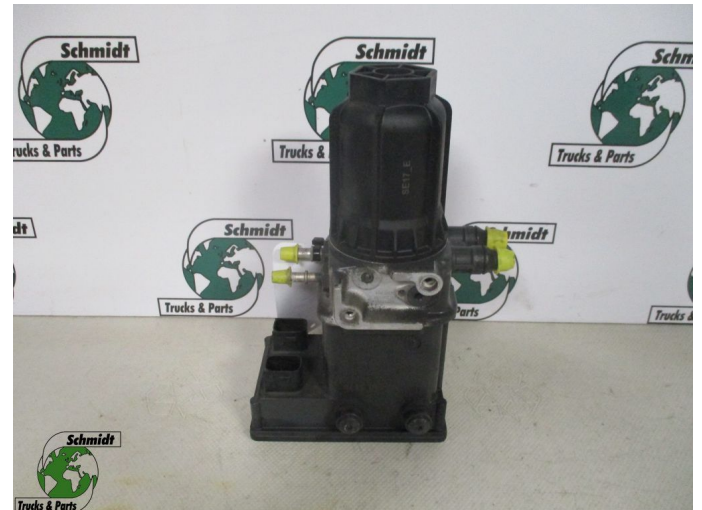

T.: [+31 24 378 00 44](tel:+31243780044)

E.: [info@schmidt-](mailto:info@schmidt-trucks.com)

trucks.com

De Ren 1

6562 JJ, Groesbeek

Nederland

Mercedes-Benz A 000 140 33 78 ADBLUE POMP MERCEDES BENZ ACTROS EURO 6

| | |
|------------------|------------------|
| Opbouw | Brandstofsysteem |
| Id | 2881735 |
| Tellerstand | 0 km |
| Brandstof | Overig |
| Algemene staat | Goed |
| Technische staat | Goed |
| Optische staat | Goed |
| Serienummer | A 000 140 33 78 |

Beschrijving

MERCEDES BENZ ADBLUE POMP NIEUWE EN GEBRUIKTE
OP VOORRAAD!!!

ACTROS ANTOS ATEGO EURO 6

PART NR: A 000 140 33 78

WG: 676// 525// 557// X7// 447// 478// 767// 755// 718// 768//

729// 650

NIEUWE: 3X OP VOORRAAD ZONDER WG