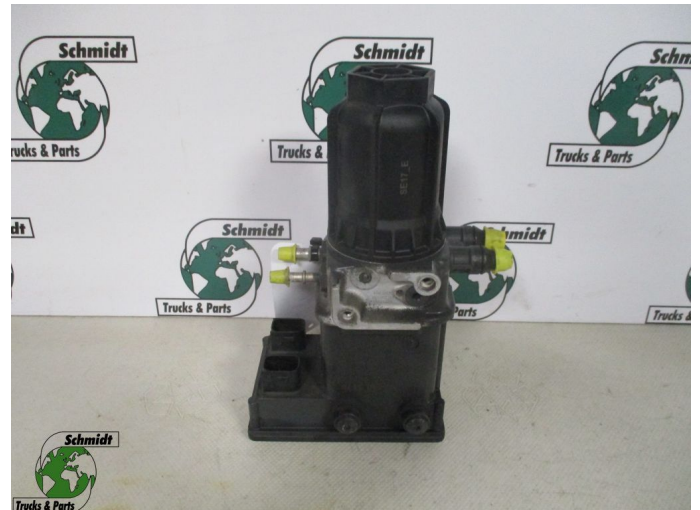

## Mercedes-Benz A 000 140 33 78 ADBLUE POMP MERCEDES BENZ ACTROS EURO 6

Opbouw	Brandstofsysteem
Id	2881735
Tellerstand	0 km
Brandstof	Overig
Algemene staat	Goed
Technische staat	Goed
Optische staat	Goed
Serienummer	A 000 140 33 78

### Beschrijving

MERCEDES BENZ ADBLUE POMP NIEUWE EN GEBRUIKTE  
OP VOORRAAD!!!

ACTROS ANTOS ATEGO EURO 6

PART NR: A 000 140 33 78

WG: 676// 525// 557// X7// 447// 478// 767// 755// 718// 768//

729// 650

NIEUWE: 3X OP VOORRAAD ZONDER WG