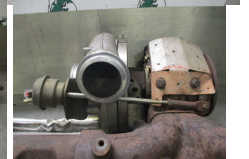

## DAF 1830547/1861807 TURBO MET UITLAATSPRUITSTUK EURO 5

Opbouw	Turbo
Id	2881928
Tellerstand	0 km
Brandstof	Overig
Algemene staat	Goed
Technische staat	Goed
Optische staat	Goed
Serienummer	1830547

### Beschrijving

DAF XF 105 TURBO MET UITLAATSPRUITSTUK  
EURO 5

PART NR: 1830547/1861807

WG: PS / 645 //

DAF XF105  
TURBO  
1830547  
WG PS

DAF XF105  
UITLAATSPRUITSTUK  
1861807  
WG PS